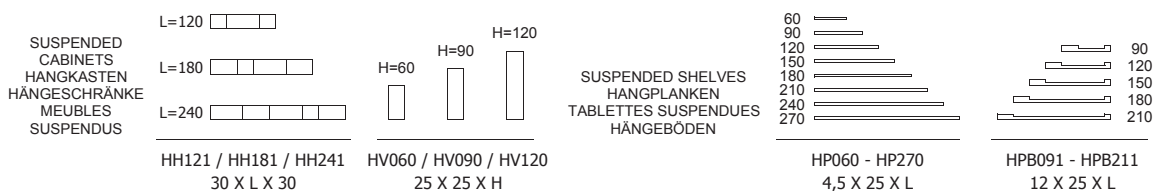

SUSPENDED FURNITURE
HANGENDE MEUBELN
MEUBLES SUSPENDUS
HÄNGEMÖBEL