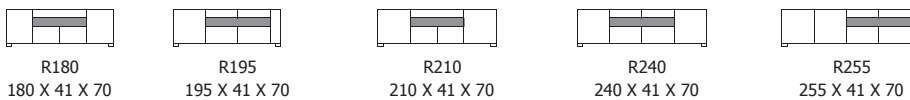

NICHE / OPEN VAK / NICHE / OFFENES FACH

LOW-BOARDS
LAGE DRESSOIRS
BUFFETS BAS
NIEDRIGE ANRICHTEN