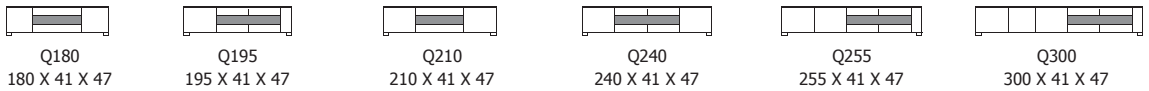

NICHE / OPEN VAK / NICHE / OFFENES FACH

TV-CABINETS
TV-PODIUMS
MEUBLES TV
TV-KOMMODEN